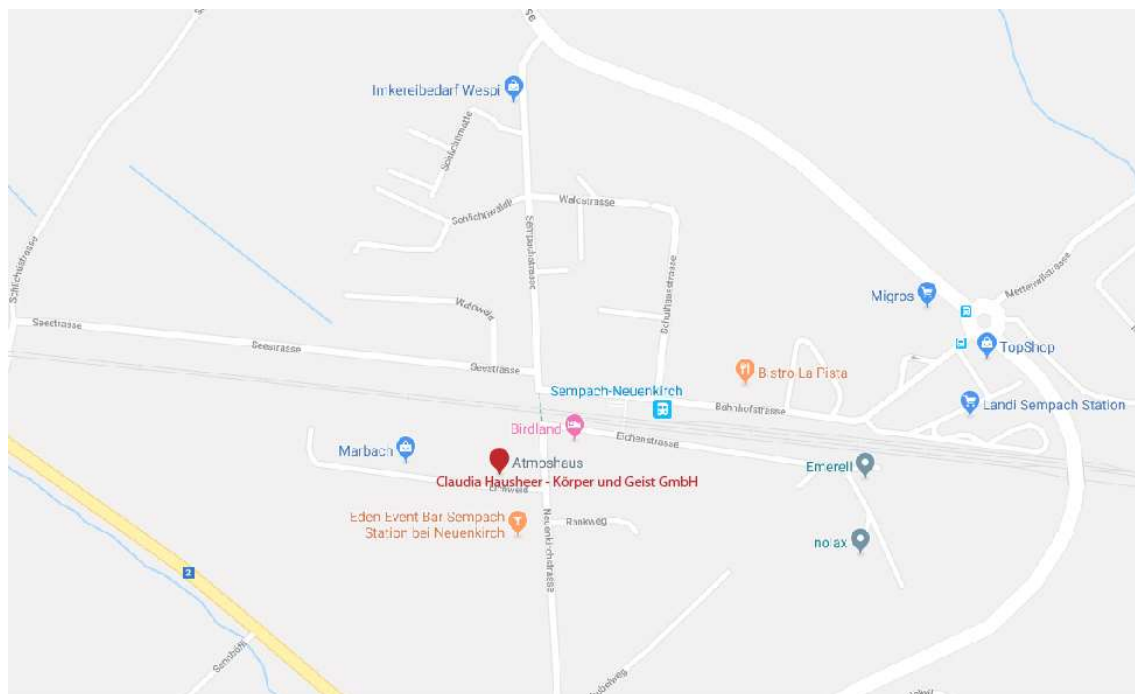

Situationsplan Praxis für Körper und Geist Sempach-Station

Adresse:
Praxis Körper und Geist Claudia Hausheer
Eichweid 1
6203 Sempach-Station

Telefon 041 320 60 05

Die Praxis befindet sich im 1. Stock im Gebäude der Firma Atmoshaus

Anfahrt mit dem Auto: Autobahnausfahrt Sempach. Über die Umfahrungsstrasse in die Eichweid einfahren. Besucherparkplätze direkt vor dem Haus.

Anfahrt mit dem Zug: Interregio, Regio oder S-Bahn Luzern-Olten